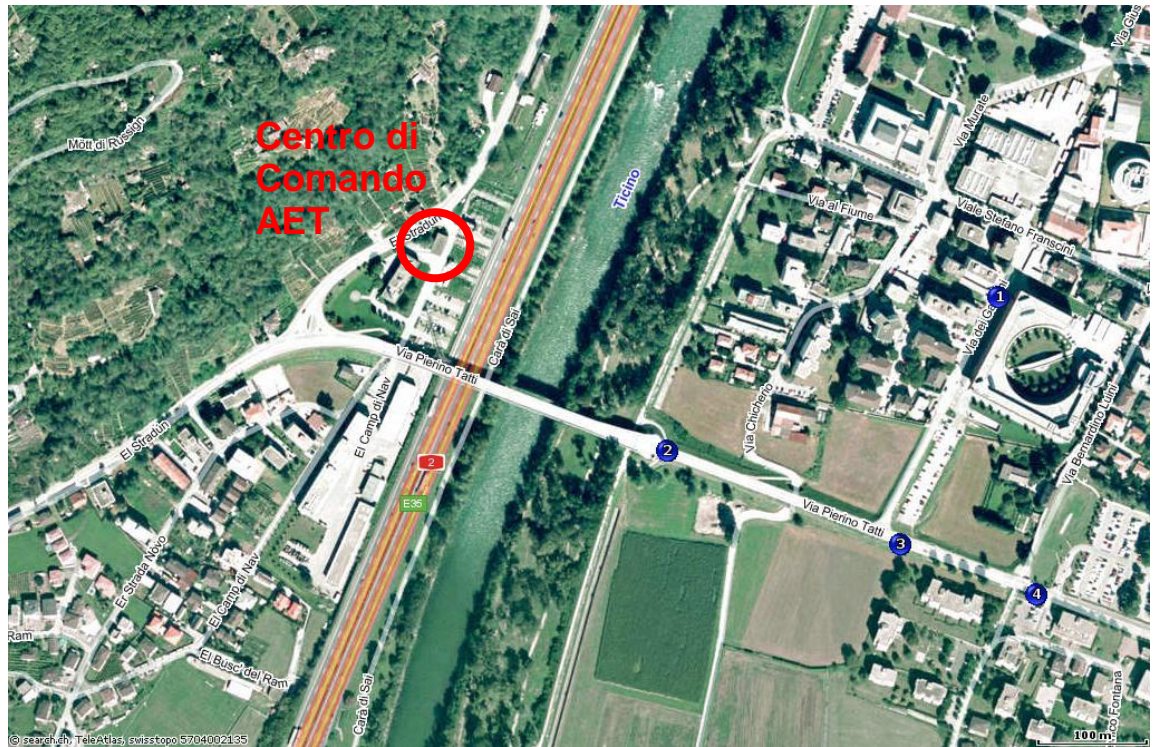

schweizerischer
ingenieur- und
architektenverein

société suisse
des ingénieurs
et des architectes

società svizzera
degli ingegneri
e degli architetti

swiss society
of engineers
and architects

Indirizzo:
Centro Comando
e uffici tecnici
El Stradun 74
6513 Monte Carasso

Istruzioni per raggiungere il Centro di Comando con i mezzi pubblici o in auto:
<http://www.aet.ch/dovesiamo-2>

piazza nosetto 3
ch 6500 bellinzona
www.sia-ticino.ch
t 091 825 55 56
f 091 825 55 58